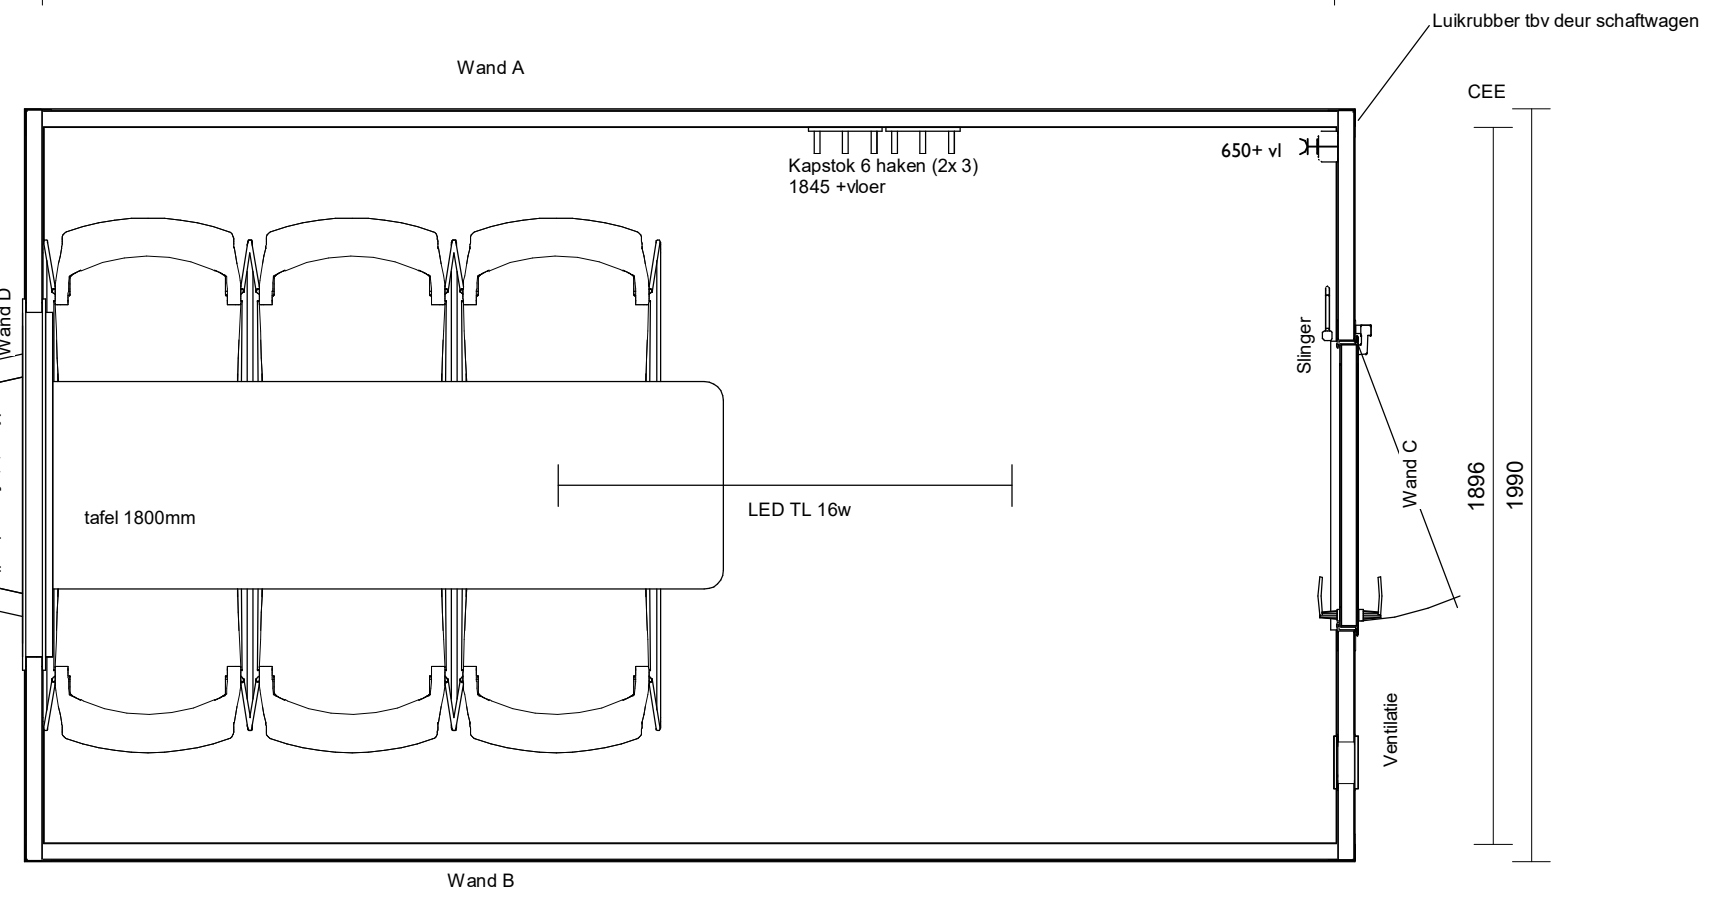

Gekozen opties

Elektrische verlichting in 1 ruimte
Extra VVCD (rechts in hoek)
6 losse stoelen
Kapstok 6 haken (2x 3)
tafel 1800mm

Uittreksaat kleuren	
Polyester binnen	Ral 9010
Polyester buiten	Ral 9016
Binnenzijde deur	Ral 9010
Buitenzijde deur	Ral 9016
Raamkozijnen	Ral 9016
Deurkozijnen	Aluminium

Opdrachtgever	
Visser Assen BV	
Project	
6x Schaftwagen S350 wagen	
Onderwerp	
Plattegrond, aanzichten en 3d (3,5m platdak)	
Getekend	LDO
Gewijzigd	
Datum	06-04-2021
Datum	
Formaat	A3
Fase	
Schaal	
Uitvoeren	